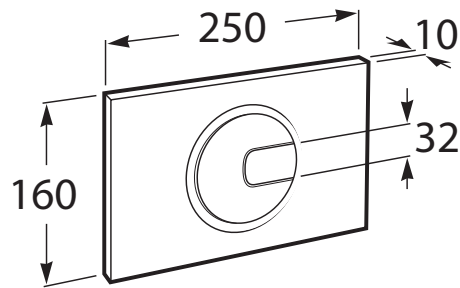

IN-WALL

PL4 DUAL (ONE) - Placa de accionamiento con descarga dual

MEDIDAS

Longitud	250 mm
Altura	160 mm

COLORES Y ACABADOS

1 Cromado

PVPR (IVA INCLUIDO)

97,89 €

DIBUJOS TÉCNICOS

CARACTERÍSTICAS

PL4 DUAL (ONE) - Placa de accionamiento con descarga dual para sistemas de instalación "ONE" de Roca. Sin necesidad de utilizar herramientas para la instalación.

Número de pulsadores: 2

COMPATIBLE

DUPLO WC ONE
FREESTANDING - Bastidor
con cisterna autoportante
de doble descarga para
inodoro suspendido. Codo
de 90 ° / 110 °

890077020

DUPLO WC ONE
COMPACT - Bastidor con
cisterna compacta
empotrable de doble
descarga para inodoro
suspendido. Codo de 90 ° /
110 °

890073020

DUPLO WC ONE - Bastidor
con cisterna compacta
empotrable de doble
descarga para inodoro
suspendido. Codo de 90 ° /
110 °

890070020

Kit de adaptación para
placas de accionamiento

890064000

In-Wall